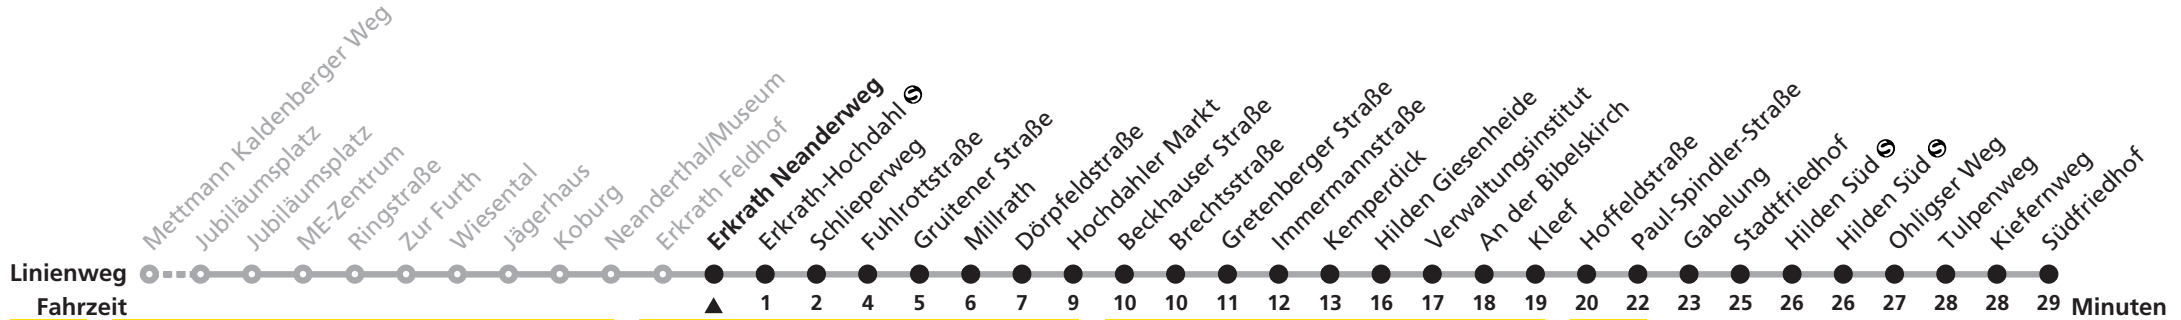

741

▶ Erkrath Hochdahl ☉ ▶ Gabelung ▶ Hilden Süd ☉ ▶ Hilden Südfriedhof

Gültig ab 08.01.2012

Uhr	Montag - Freitag	Samstag	Sonn- und Feiertag	Uhr
4	51d			4
5	11d 21c 31d 51d	24d 54d		5
6	11d 31d 51	54d		6
7	01c 11d 31d 51d	54	39c	7
8	11 31d 51	54	54	8
9	21 51	54	54	9
10	51	54	54	10
11	51d	54d	54	11
12	11d 31d 51	54d	54	12
13	11d 51	54	54	13
14	51d	54	54	14
15	21b 51	54	54	15
16	11b 31d 51d	54	54	16
17	11d 31d 51d	54d	54	17
18	11d 31d 51d	54d	54	18
19	11d 31d 51d	54d	54	19
20	54d	54d	54d	20
21	54a	54d	54d	21
22	54a	54d		22
23				23
0				0

Hinweise

a nur freitags
bis Hilden Süd ☉

b nur an Schultagen

c bis Erkrath Hochdahl Markt

d bis Hilden Süd ☉

Schlaue Nummer 01803. 50 40 30 (9 Cent/Minute aus dem deutschen Festnetz; Mobilfunk max. 42 Cent/Minute)
 Am 24., 25., 26., 31. Dezember und am 1. Januar gilt ein Sonderfahrplan, den Sie in Rheinbahn-Fahrzeugen und -KundenCentern erhalten.