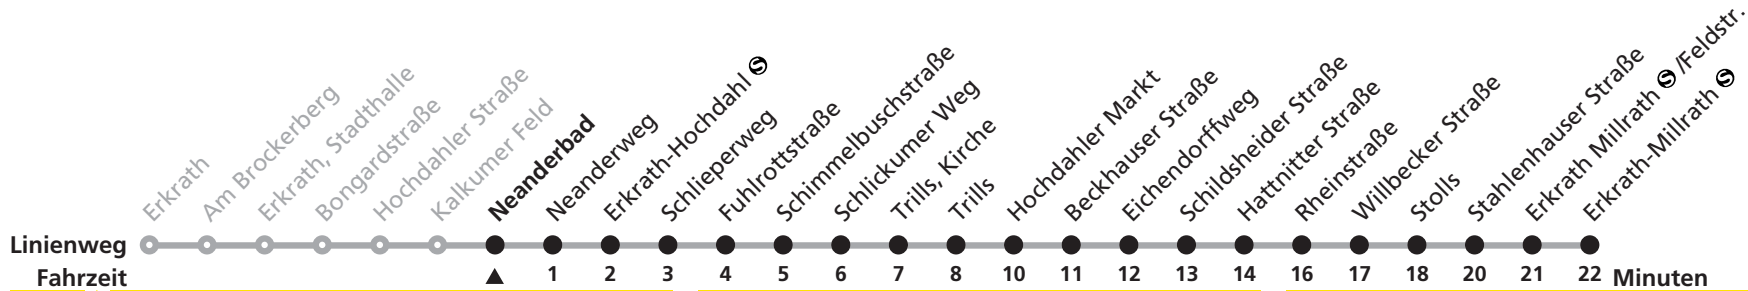

O5

▶ Erkrath Hochdahl ☉ ▶ Trills ▶ Hochdahler Markt ▶ Hattnitter Straße ▶ Erkrath Millrath ☉

Gültig ab 08.01.2012

Uhr	Montag - Freitag	Samstag	Sonn- und Feiertag	Uhr
4				4
5				5
6	10 30 50	48		6
7	10 30 50	48		7
8	10 30 50	48	48	8
9	10 30 50	48	48	9
10	50	48	48	10
11	50	48	48	11
12	50	48	48	12
13	10 40 50	48	48	13
14	10 30 50	48	48	14
15	10 30 50	48	48	15
16	10 30 50	48	48	16
17	10 30 50	48	48	17
18	10 30 50	48	48	18
19	10 48	48	48	19
20	18 48	48	48	20
21	18 48	48	48	21
22	48	48	48	22
23				23
0				0

Hinweise

Schlaue Nummer 01803. 50 40 30 (9 Cent/Minute aus dem deutschen Festnetz; Mobilfunk max. 42 Cent/Minute)
Am 24., 25., 26., 31. Dezember und am 1. Januar gilt ein Sonderfahrplan, den Sie in Rheinbahn-Fahrzeugen und -KundenCentern erhalten.